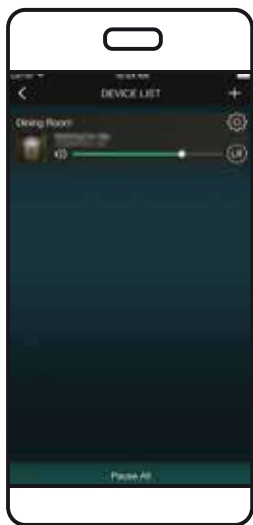

Menú Principal